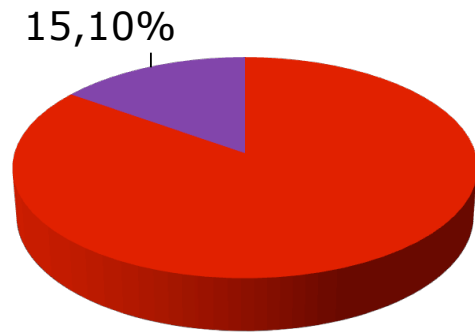

LIEUX DE VOTE	B u r e a u x	I N S C R I T S	V O T A N T S	N U L S	E X P R I M É S	Liste de rassemblement de la gauche à Saint-Etienne-du- Rouvray	Saint-Etienne vraiment à gauche
MAIRIE	1	1169	584	77	507	417	90
RPA. CROIZAT	2	1122	547	57	490	421	69
FERRY-JAURES	3	1221	644	94	550	486	64
	4	870	429	67	362	311	51
AMPERE	5	1059	521	92	429	367	62
	6	1300	555	65	490	423	67
LANGEVIN	7	1291	610	100	510	439	71
	8	888	424	67	357	312	45
	9	753	359	53	306	247	59
JOLIOT-CURIE	10	884	471	75	396	354	42
	11	569	288	47	241	201	40
	12	932	416	83	333	275	58
	13	878	432	102	330	262	68
DURUY	14	1090	470	100	370	306	64
WALLON	15	1095	325	24	301	250	51
MACE	16	638	182	21	161	125	36
	17	912	390	78	312	276	36
TOTAL		16671	7647	1202	6445	5472	973

84,90%

15,10%

84,90%

■ Liste de rassemblement
de la gauche à Saint-
Etienne-du-Rouvray

■ Saint-Etienne vraiment à
gauche

507	OK
490	OK
550	OK
362	OK
429	OK
490	OK
510	OK
357	OK
306	OK
396	OK
241	OK
333	OK
330	OK
370	OK
301	OK
161	OK
312	OK
6445	OK