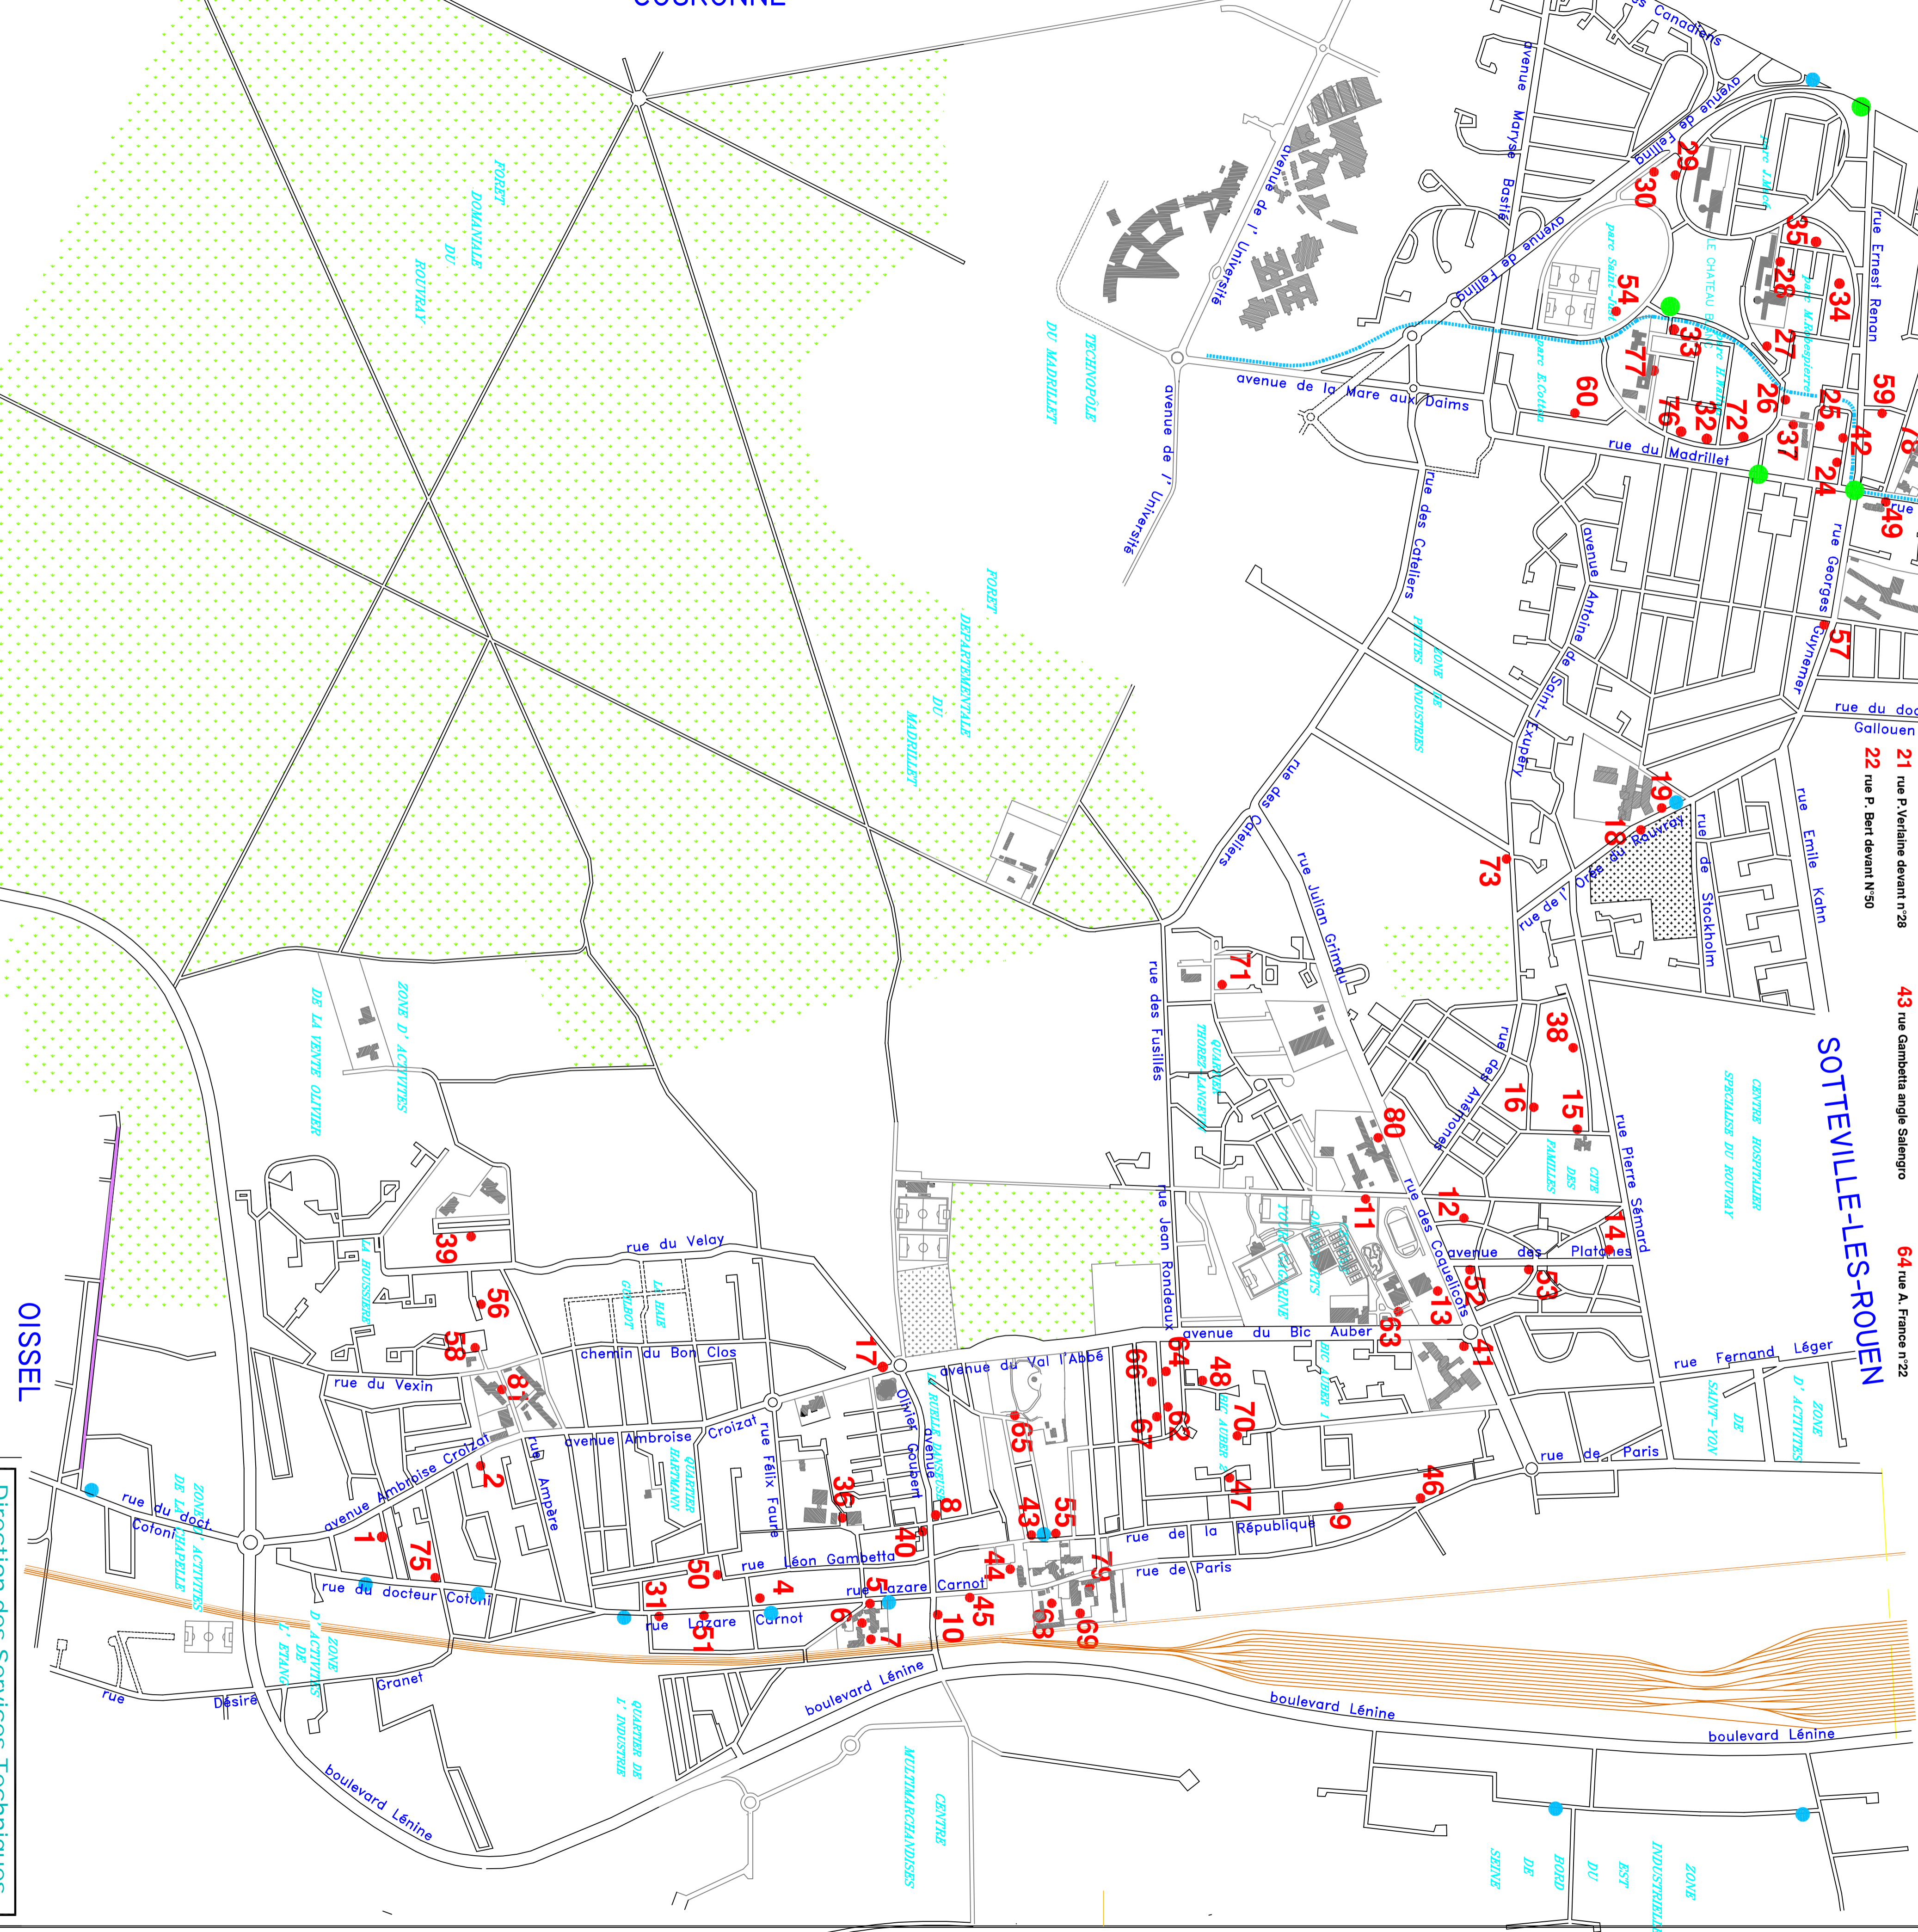

GRAND QUEVILLY

PETIT COURONNE

SOTTEVILLE-LES-ROUEN

OISSEL

- 1 place Navarre devant pharmacie
- 2 parking du Champ de courses
- 3 rue L. Carnot sur parking
- 4 rue L. Carnot face Hôtel de Ville
- 5 rue L. Carnot face Hôtel de Ville
- 6 Cour Mairie devant D.U.P.
- 7 Cour Mairie devant D.S.T.
- 8 rue P. Corneille sur parking
- 9 rue de la République devant N°42
- 10 rue Papillon (M. Danlo n°23)
- 11 rue Stalingrad sur parking face école P. Langevin Maternelle
- 12 rue des Mimosas devant N°18
- 13 parking Salle Festive
- 14 rue des Platanes devant N°2
- 15 rue des Jouquilles
- 16 rue des Acacias devant N°4
- 17 avenue O. Goubert "Rive Gauche"
- 18 rue de l'Orée du Bourvay face entrée collège L. Michel
- 19 rue de l'Orée du Bourvay parking côté collège
- 20 rue J. Perrin devant N°99
- 21 rue P. Veraine devant n°28
- 22 rue P. Bert devant N°50
- 23 rue P. Bert devant N°37
- 24 place F. Truffaut devant Auto-Ecole
- 25 Centre Commercial E. Reman
- 26 Pépinière H. Millon devant la poste
- 27 Tour Scapulaire devant immeuble
- 28 rue J. Rainu face N°1
- 29 Espace Commercial du Bourvay face marchand de journaux
- 30 Espace Commercial du Bourvay côté L. Carnot angle rue de Verdun
- 31 rue L. Carnot angle rue de Verdun
- 32 Tour Aubisque
- 33 rue des Alpes-station de Métro Parc Central
- 34 arrière immeuble rue C.Duilln sur parking rue Robespierre
- 35 4 rue Daniel Sorano
- 36 "Ambroise Croizat"
- 37 rue Georges Méliès
- 38 n°13 rue des Lys
- 39 résidence de la Forêt
- 40 rue Pierre Corneille (Axa)
- 41 parking Collège P. Eluard
- 42 parking rue Abel Gance
- 43 rue Gambetta angle Saengro
- 44 place de l'Eglise (2)
- 45 rue Carnot face à Papillon
- 46 rue de Paris n°88 angle République
- 47 rue E. Darnhier
- 48 rue E. Verlin
- 49 parking de l'Église rue du Madrillet
- 50 rue Gambetta angle Piaracle
- 51 rue Carnot face n°133-n°82
- 52 rue des Platanes n°90
- 53 rue des Platanes n°24
- 54 parking C.Dubois
- 55 rue de la République n°178
- 56 rue de Lozère n°7
- 57 rue Guyremet angle Arachart
- 58 place du 19 mars
- 59 rue Denis Papin
- 60 rue Eugène Cotton
- 61 rue Duruy n°4
- 62 rue A. France n°14
- 63 Gagarine (gaisine)
- 64 rue A. France n°22
- 65 rue Vallian Couturier (Barbusse)
- 66 rue A. France n°1-3
- 67 rue A. France n°0
- 68 Centre Georges Desire
- 69 Centre Georges Desire (côté école J. Ferry)
- 70 rue E. Racelus (riscocaux)
- 71 rue Rutherford, Centre G. Brassens
- 72Periph. Vallon devant ONRC
- 73 rue ST Exupéry (angle Champ des Bruyères)
- 74 ardes Platanes n°20
- 75 rue Coconi (angle Foussillon)
- 76 Periph. Vallon (Tour. Tourmalet)
- 77 rue du Jura (école Vallon)
- 78 Ecole Duruy (Office Primaire)
- 79 Cour des Vallons (école J. Ferry)
- 80 Ecole Langevin (rue Girman)
- 81 Ecole Ampère (Office maternelle)